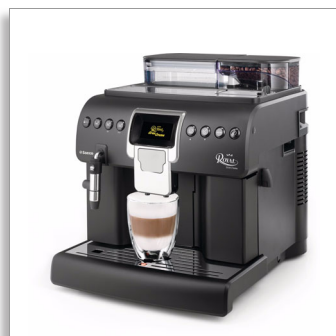

**Saeco Royal
Automatický
espresovač**

- Automatický napěňovač mléka
- Černá

HD8920/09

Spolehlivý výkon u každého šálku

S velkými nádobami

Jedině kávovar Saeco Royal Gran Crema vám vždy připraví vaše oblíbené speciality z kávy a mléka, ať už jste doma nebo v kanceláři, abyste si užili každičký den

Perfektní autentická italská káva

- Lahodná mléčná pěna s automatickým napěňovačem mléka
- Káva bez čekání díky rychlému ohříváči

Vychutnávejte si nápoje podle svých chutí

- Uložte si oblíbená nastavení kávy
- Předejděte tepelným ztrátám a použijte jakýkoli šálek díky naší nastavitelné trysce

Ukládá vaše nastavení kávy

Vždy obdržíte dokonalý šálek espresa připravený právě pro vás, podle vašich osobních preferencí – díky naší funkci Memo, jež umožňuje nastavit délku, sílu a teplotu kávy. Chcete-li si vychutnat vynikající kávový nápoj ve svém oblíbeném šálku, je třeba pouze stisknout tlačítko.

Nastavitelná tryska

Nastavitelnou trysku na našich espresso vařičích lze použít s jakýmkoli šálkem, což předchází

rozstříkávání nebo ochlazování kávy během nalévání do šálku. Takto se espresso podává vždy se správnou teplotou a současně je zajištěna čistota přístroje.